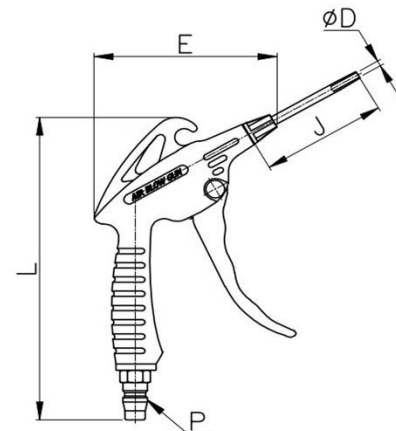

SÚNG XỊT HƠI CB

Thương hiệu	CDC	Xuất xứ	Hàn Quốc
HÌNH ẢNH		BẢN VẼ	

Model	P	ØD	L	E	J	B	K.lg(g)	Cái/hộp
CB01-100	PM20	3.5	143.6	258.2	100	Bent	141	40
CB01-200	PM20	3.5	143.6	358.2	200	Straight	155	30
CB01-300	PM20	3.5	143.6	458.2	300	Straight	170	25

SÚNG XỊT HƠI CA

Thương hiệu	CDC	Xuất xứ	Hàn Quốc
HÌNH ẢNH		BẢN VẼ	

Model	P	ØD	L	E	J	K.lg(g)	Cái/hộp
CA0050	PM20	3	169.9	96.8	50	116	40
CA0100	PM20	3	169.9	96.8	100	129	40
CA0200	PM20	3	169.9	96.8	200	136	30
CA0300	PM20	3	169.9	96.8	300	151	25