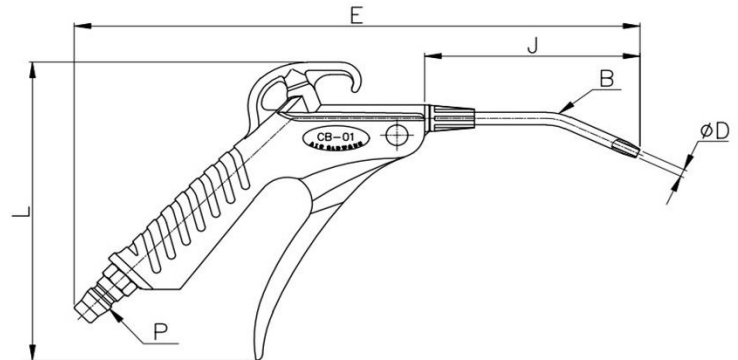

SÚNG XỊT HƠI CB

Thương hiệu	CDC	Xuất xứ	Hàn Quốc
HÌNH ẢNH		BẢN VẼ	

Model	P	ØD	L	E	J	B	K.lg(g)	Cái/hộp
CB01-100	PM20	3.5	143.6	258.2	100	Bent	141	40
CB01-200	PM20	3.5	143.6	358.2	200	Straight	155	30
CB01-300	PM20	3.5	143.6	458.2	300	Straight	170	25

SÚNG XỊT HƠI CA

Thương hiệu	CDC	Xuất xứ	Hàn Quốc
HÌNH ẢNH		BẢN VẼ	

Model	P	ØD	L	E	J	K.lg(g)	Cái/hộp
CA0050	PM20	3	169.9	96.8	50	116	40
CA0100	PM20	3	169.9	96.8	100	129	40
CA0200	PM20	3	169.9	96.8	200	136	30
CA0300	PM20	3	169.9	96.8	300	151	25