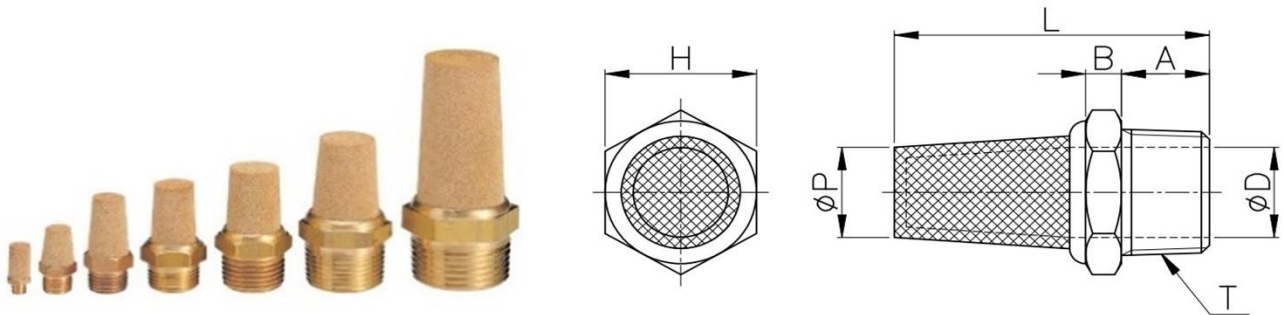

GIẢM THANH NHỰA ST			
Thương hiệu	CDC	Xuất xứ	Hàn Quốc
HÌNH ẢNH		BẢN VẼ	

Model	ØP	T	L	A	H1(Hex)	H2(Hex)	K.lg(g)	Cái/hộp
ST01	10.5	R 1/8	35.3	8	-	-	1.9	100
ST02	22.2	R 1/4	63	9.5	18	-	14.1	30
ST03	25	R 3/8	83.2	13.7	21	-	22.2	20
ST04	30	R 1/2	85.2	15.5	26	-	31.1	15
ST06	45	R 3/4	101	16.8	33	-	63.7	6
ST08	45	R 1	101	16.8	33	-	65.4	6
STM02	15	R 1/4	45	7.6	-	-	4.4	50
STM03	22	R 3/8	63.7	10	18	-	16.1	40

GIẢM THANH ĐỒNG STB			
Thương hiệu	CDC	Xuất xứ	Hàn Quốc
HÌNH ẢNH		BẢN VẼ	

Model	ØP	T	L	A	H(Hex)	K.lg(g)	Cái/hộp
STBM5	7	M5*0.8P	18	4	7	3	100
STB01	8	R 1/8	23.5	6.5	11	8	100
STB02	11.5	R 1/4	33	8.5	16	14	100
STB03	13	R 3/8	38	9	19	24	50
STB04	16	R 1/2	43	12.5	22	35	50
STB06	18	R 3/4	52	15	28	46	25
STB08	24	R 1	82	19	35	128	8