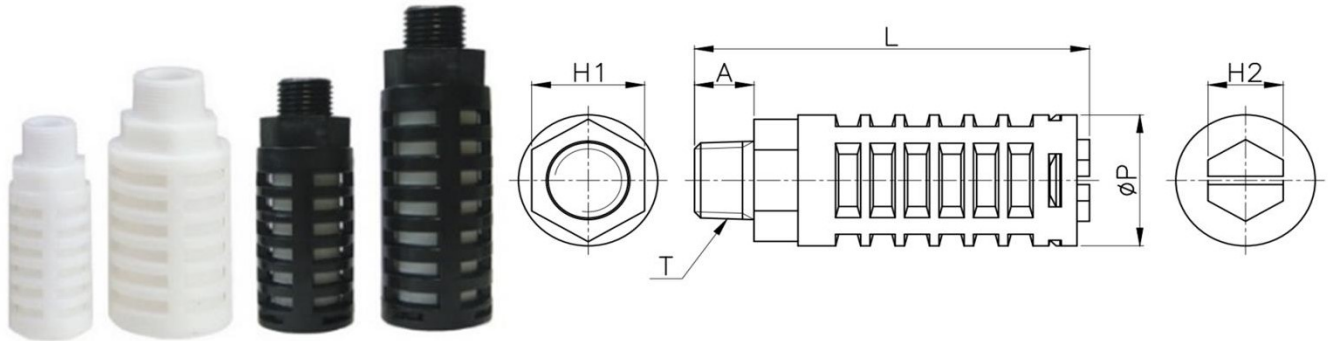

GIẢM THANH NHỰA ST			
Thương hiệu	CDC	Xuất xứ	Hàn Quốc
HÌNH ẢNH		BẢN VẼ	

Model	ØP	T	L	A	H1(Hex)	H2(Hex)	K.lg(g)	Cái/hộp
ST01	10.5	R 1/8	35.3	8	-	-	1.9	100
ST02	22.2	R 1/4	63	9.5	18	-	14.1	30
ST03	25	R 3/8	83.2	13.7	21	-	22.2	20
ST04	30	R 1/2	85.2	15.5	26	-	31.1	15
ST06	45	R 3/4	101	16.8	33	-	63.7	6
ST08	45	R 1	101	16.8	33	-	65.4	6
STM02	15	R 1/4	45	7.6	-	-	4.4	50
STM03	22	R 3/8	63.7	10	18	-	16.1	40

GIẢM THANH ĐỒNG STB			
Thương hiệu	CDC	Xuất xứ	Hàn Quốc
HÌNH ẢNH		BẢN VẼ	

Model	ØP	T	L	A	H(Hex)	K.lg(g)	Cái/hộp
STBM5	7	M5*0.8P	18	4	7	3	100
STB01	8	R 1/8	23.5	6.5	11	8	100
STB02	11.5	R 1/4	33	8.5	16	14	100
STB03	13	R 3/8	38	9	19	24	50
STB04	16	R 1/2	43	12.5	22	35	50
STB06	18	R 3/4	52	15	28	46	25
STB08	24	R 1	82	19	35	128	8