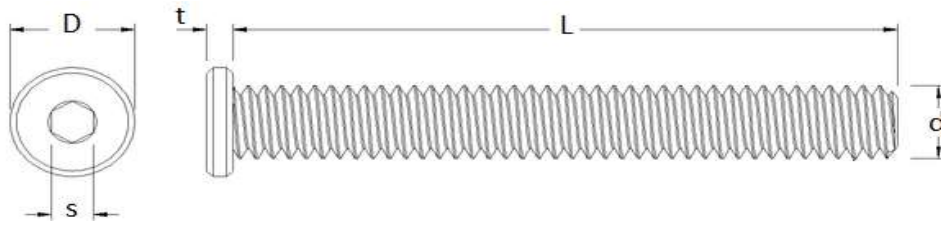

LỤC GIÁC CHÌM ĐẦU DẸP

Đơn vị: mm

Mã đặt hàng inox 304	Mã đặt hàng thép mạ kẽm vàng	d	L	D	t	s
B28M0601020TH00	B28M0601020TA70	M6	20	13	3	4
B28M0601025TH00	-		25			
B28M0601030TH00	B28M0601030TA70		30			
B28M0601035TH00	-		35			
B28M0601040TH00	B28M0601040TA70		40			
B28M0601045TH00	-		45			
B28M0601050TH00	B28M0601050TA70		50			
B28M0601055TH00	-		55			
B28M0601060TH00	B28M0601060TA70		60			
B28M0601065TH00	-		65			
B28M0601070TH00	B28M0601070TA70		70			
B28M0601080TH00	B28M0601080TA70		80			
B28M0801020TH00	B28M0801020TA70		M8			
B28M0801030TH00	B28M0801030TA70	30				
B28M0801040TH00	B28M0801040TA70	40				
B28M0801050TH00	B28M0801050TA70	50				
B28M0801060TH00	B28M0801060TA70	60				
B28M0801070TH00	B28M0801070TA70	70				
B28M0801080TH00	B28M0801080TA70	80				